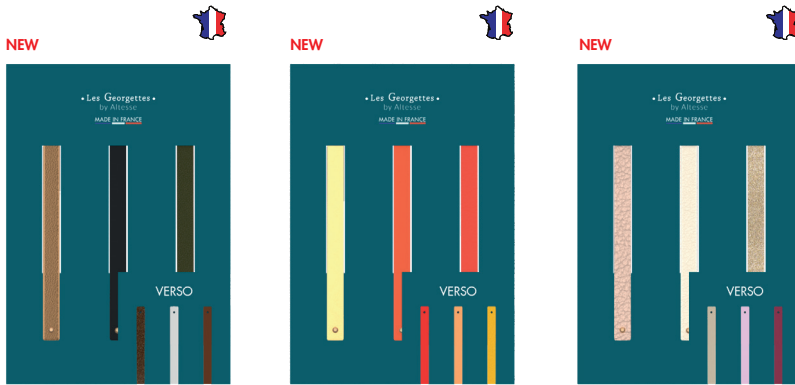

**PORTE-  
BONHEUR  
TRÈFLE**

89 € / 960 SEK

70446911611045

3 607051 752659

**RIVIERE**

89 € / 960 SEK

70451631900040

3 607051 758750

# PALETTES DE CUIR

Livraison Printemps 2025 / Delivery Spring 2025

Bronze /  
Noir /  
Vert de Gris

Doré /  
Mango /  
Rouge Passion

Dragée /  
Blanc Nacré /  
Paillettes Dorées

08 MM

70468819900000

70468909900000