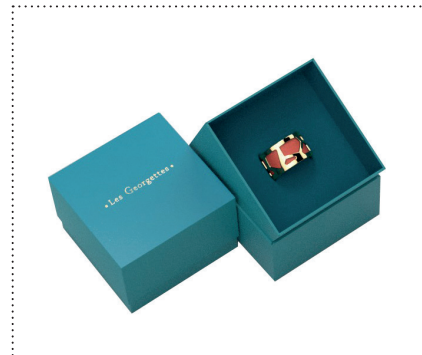

GEO ECRIN BAGUE NEW X30
Par lot de 30 pièces
L58 X 58 X P40 MM
70440909900000

3 607051 729651