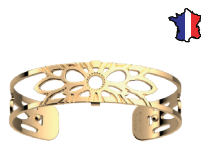

3 607051 730046

**DAHLIA  
TAILLE M**

08 MM

57 € / 650 SEK

70442900100000

3 607051 733566

70442901600000

3 607051 733573