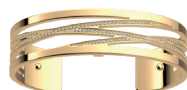

**ETOILE
TAILLE M**

08 MM

77 € / 850 SEK

70459580105000

3 607051 756138

70459581605000

3 607051 759764

14 MM

102 € / 1160 SEK

70461900105000

3 607051 761002

70461901605000

3 607051 761019

08 MM

77 € / 850 SEK

70327410108000

3 607051 515328

70327411608000

3 607051 515342

14 MM

102 € / 1160 SEK

70305410108000

3 607051 439314

70305411608000

3 607051 439321

25 MM

140 € / 1580 SEK

70283900108000

3 607051 410788

70283901608000

3 607051 410801

08 MM

77 € / 850 SEK

70459540108000

3 607051 756121

70459541608000

3 607051 756329

14 MM

102 € / 1160 SEK

70452840108000

3 607051 754561

70452841608000

3 607051 754578

30 MM

140 € / 1580 SEK

70452850108000

3 607051 759016

70452851608000

3 607051 759023

**MERVEILLE
TAILLE M**

08 MM

77 € / 850 SEK

70453721608000

3 607051 754608

14 MM

102 € / 1160 SEK

70461811608000

3 607051 759177

**NUIT
TAILLE M**