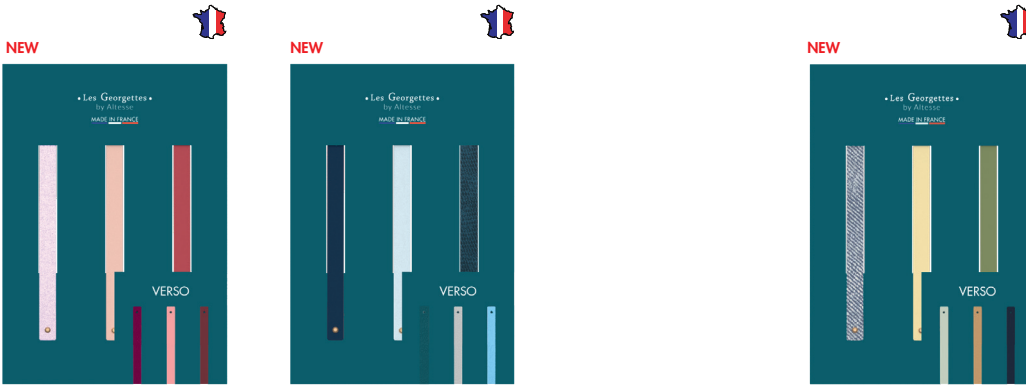

# PALETTES DE CUIR

Livraison Printemps 2025 / Delivery Spring 2025

Bronze /  
Noir /  
Vert de Gris

Doré /  
Mango /  
Rouge Passion

Dragée /  
Blanc Nacré /  
Paillettes Dorées

08 MM

70468819900000

70468909900000

70468839900000

70468929900000

70468989900000

47,50 € /  
550 SEK

Livraison Été 2025 / Delivery Summer 2025

Lavande Métallisée /  
Jasmin /  
Amaryllis Rose

Marine /  
CR Bleu /  
EC Bleu

Jeans /  
Sable Fin /  
Olive