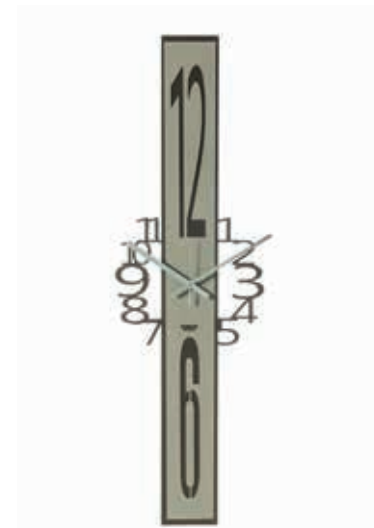

ARTi & MESTIER.
• COSE ITALIANE •

COLLECTION 2024

100% MADE IN ITALY

ARTi & MESTIERi
• COSE ITALIANE •

• COLLECTION •
2024

OROLOGIO CIRCOLO PICCOLO
Dim. ø 44 cm

Art.3877 - C68
sabbia

Art.3877 - C71
nero

Art.3877 - C18
fango

Art.3878 - C170
nero/bianco marmo

OROLOGIO JODY
Dim. 23 x 75H cm

Art.3878 - C204
rosso/bianco marmo

Art.3878 - C43
bronzo/sabbia

Art.3883 - C116
beige

OROLOGIO CRIS
Dim. 70 x 24H cm

Art.3883 - C18
fango

Art.3883 - C70
alluminio

OROLOGIO CRAZY TOMMY
Dim. 20 x 65H cm

Art.1869 - C71
nero

OROLOGIO TOMMY PARETE
Dim. 17 x 41H cm

Art.1716 - C71
nero

OROLOGIO GATTO ALLA FINESTRA PENDOLO
Dim. 32 x 47H cm

Art.11008 - C71
nero

OROLOGIO CATTITUDE DA PARETE
Dim. 62 x 52H cm

Art.3893 - C71
nero

OROLOGIO CATTITUDE DA TAVOLO
Dim. 48 x 30H cm

Art.3892 - C71
nero

OROLOGIO MOON WHISKERS
Dim. ø 43 cm

Art.3891 - C170
nero/bianco marmo

Art.3891 - C52
nero/giallo