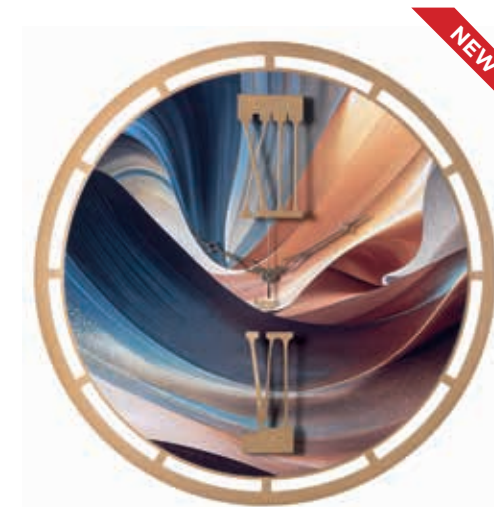

Art.2479 - C71
nero

OROLOGIO WINE TIME
Dim. 67 x 35H cm

Art.3409 - C192
nero/rosso

OROLOGIO MOOD
Dim. ø 63 cm

Art.3834 - C347
oro laccato/dune dorate

Art.3834 - C345
oro laccato/marmo rosa

Art.3834 - C346
oro laccato/marmo blu