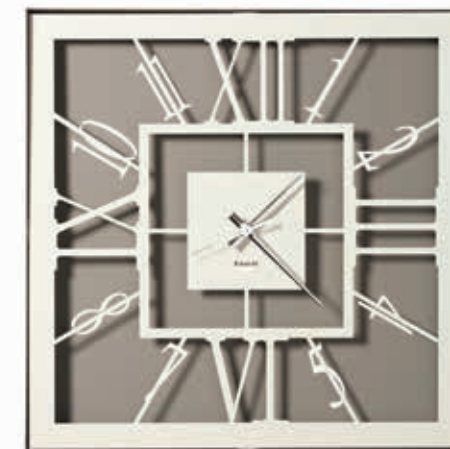

Art.2033 - C71
nero

Art.2033 - C70
alluminio

OROLOGIO TAURO
Dim. 50 x 50H cm

Art.3586 - C170
nero/bianco

Art.3586 - C135
avorio/fango

Art.3586 - C113
nero/oro laccato

OROLOGIO BUSSOLA PICCOLO
Dim. ø 45 cm

Art.3622 - C198
sabbia/bronzo