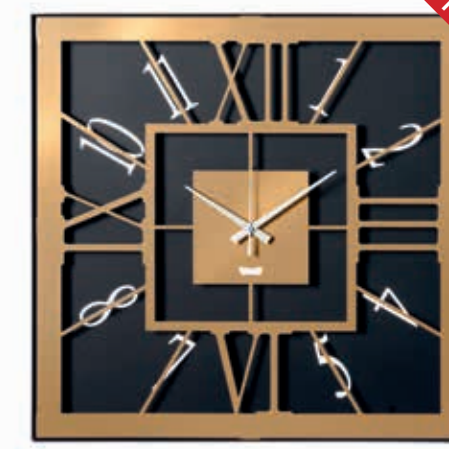

Art.2033 - C71
nero

Art.2033 - C70
alluminio

OROLOGIO TAURO
Dim. 50 x 50H cm

Art.3586 - C170
nero/bianco

Art.3586 - C135
avorio/fango

Art.3586 - C113
nero/oro laccato

OROLOGIO BUSSOLA PICCOLO
Dim. ø 45 cm

Art.3622 - C198
sabbia/bronzo