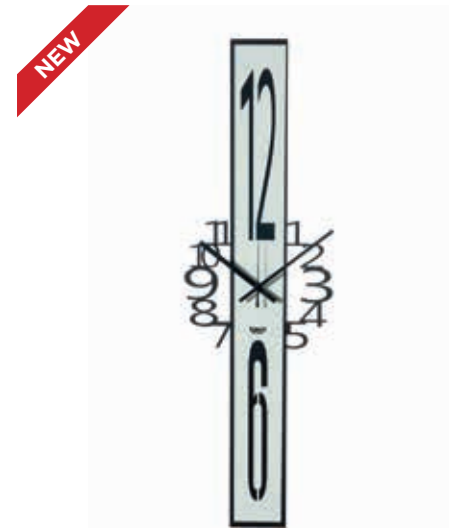

Art.3878 - C170
nero/bianco marmo