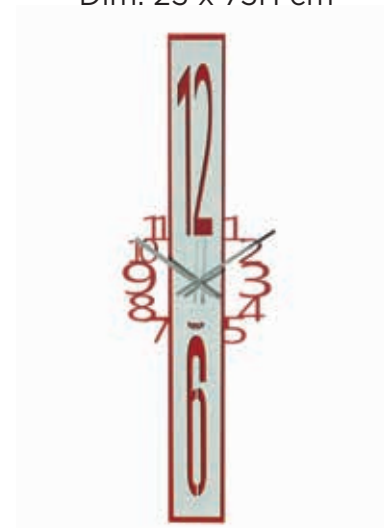

OROLOGIO JODY
Dim. 23 x 75H cm

Art.3878 - C204
rosso/bianco marmo