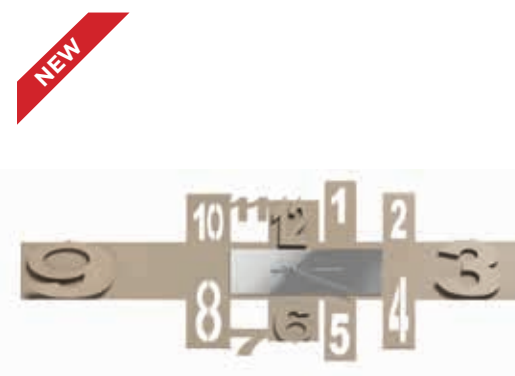

Art.3877 - C18
fango

Art.3878 - C170
nero/bianco marmo

OROLOGIO JODY
Dim. 23 x 75H cm

Art.3878 - C204
rosso/bianco marmo

Art.3878 - C43
bronzo/sabbia

Art.3883 - C116
beige

OROLOGIO CRIS
Dim. 70 x 24H cm

Art.3883 - C18
fango