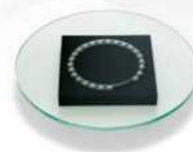

**CUBO**

Flaschentragekorb
für 4 Flaschen
Stahl, pulverbeschichtet,
Metal wine bottle holder
for 4 bottles
steel, powdercoated

32 cm (h)

Design: Andreas Ostwald

119004 | VE 8 | 39,90

LAZY SUSI

Drehteller
Glas, Edelstahl,
pulverbeschichtet
Rotating plate
glass, stainless steel,
powdercoated