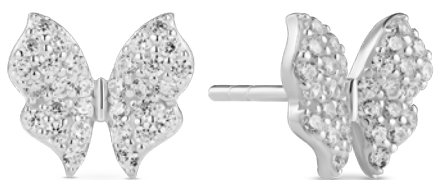

# Cuore

SJ-E2705-CZ  
19014

€ 69

SJ-E2705-CZ-YG  
19015

€ 75

CUORE EARRINGS

Length 5,5 mm, width 6,5 mm

SJ-B2705-CZ  
19016

€ 89

CUORE BRACELET

Length 5,5 mm, width 6,5 mm,  
chain length up to 18 cm - Adjustable

SJ-B2705-CZ-YG  
19017

€ 95

Adjustable chain

# Farfalla

SJ-E2700-CZ  
18988

€ 89

FARFALLA EARRINGS  
Length 9,15 mm, width 10,15 mm

SJ-E2700-CZ-YG  
18989

€ 95

SJ-N2700-CZ  
18990

€ 99