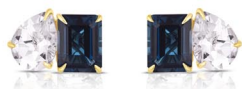

LJ2546

COLLANA / NECKLACE
LUNGHEZZA / LENGTH 45 + 5 CM
39,00 €

LJ2558

ORECCHINI / EARRINGS
LUNGHEZZA / LENGTH 1 CM
39,00 €

LJ2559

ORECCHINI / EARRINGS
LUNGHEZZA / LENGTH 1 CM
39,00 €

LJ2555

ORECCHINI / EARRINGS
LUNGHEZZA / LENGTH 1 CM
39,00 €